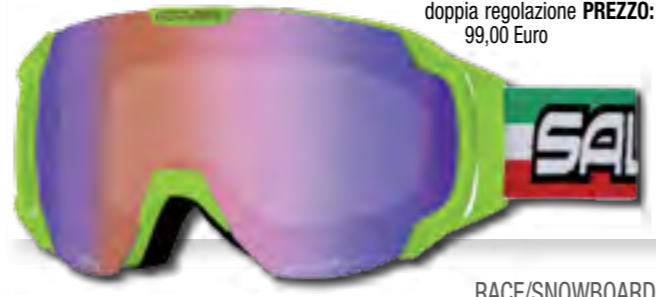

SALICE OCCHIALI

SCI ALPINO
MASCHERE

salice@saliceocchiali.it
www.saliceocchiali.it

RACE/SCI ALPINO
618 ITA ARANCIO

LENTI: lente cilindrica doppia ventilata, specchiata RW rosso by ZEISS in policarbonato con protezione UV 400, antigraffio e antiappannante, che riduce i raggi riflessi e aumenta le proprietà filtranti per un'ottima visibilità in ogni condizione climatica. **MONTATURA:** in poliuretano dalla linea pulita e minimalista. Chele pivotanti. Previsto un sistema Air Cover per cui con l'applicazione di un apposito inserto in poliuretano, incluso nella confezione, si potrà limitare l'afflusso di aria dal sistema di ventilazione frontale. **COLORI MONTATURA:** montatura verniciata di base arancio con l'inconfondibile tricolore areografato. Appoggio facciale in velluto antiallergico e elastico tricolore con doppia regolazione. **PREZZO:** 99,00 Euro

RACE/SNOWBOARD
619 ITA GIALLO

LENTI: lente sferica a doppio raggio specchiata RW Radium (base arancio con multistrato blu) by ZEISS in policarbonato con protezione UV 400, antigraffio e antiappannante, che riduce i raggi riflessi della luce e aumenta le proprietà filtranti per un'ottima visibilità in ogni condizione climatica. **MONTATURA:** in poliuretano dal design originale e futuristico. Il frame a giorno garantisce estrema leggerezza, oltre ad assicurare un ampio campo visivo. **COLORI MONTATURA:** montatura verniciata giallo fluo. Appoggio facciale in velluto antiallergico e elastico tricolore con doppia regolazione. **PREZZO:** 99,00 Euro