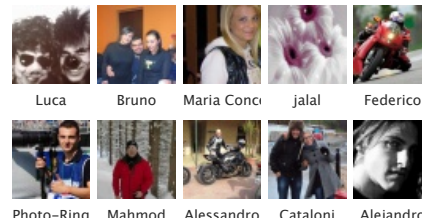

[Salice Occhiali](#) propone agli amanti del fettucciato la nuova **maschera MX1** per caschi offroad. Una maschera leggera, curata nei particolari e materiali, confortevole, frutto dell'esperienza di Salice nella cura dei dettagli. Ed è proprio nei dettagli che la maschera MX1 off-road fa la differenza: il profilo superiore anti-pioggia, la predisposizione per il tear-off, il paranaso con prese d'aria, l'appoggio facciale in morbido pile, la lente in policarbonato UV Stop con trattamento interno antiappannante, le chele snodate laterali, l'elastico con doppia regolazione.

La MX1 è disponibile con lente specchiata Rainbow in quattro colori o con lente trasparente. 13 le varianti di colore, 2 grafiche (Maori e Graffiti), declinate in 3 varianti cromatiche consentono l'abbinamento ad ogni tipo di casco. Non ultima la grafica Italia che caratterizza tutti i prodotti Salice. La maschera MX1, nelle grafiche Maori e Graffiti, costa 89 euro.

SCEGLIERE È FACILE

PRESTITO PERSONALE

1. 1 Confronta le **migliori offerte**
2. 2 Scegli il **prestito** più adatto
3. 3 Ricevi l'esito entro **24 ore**

Blog Motori su Facebook

Blog Motori piace a 967 persone.