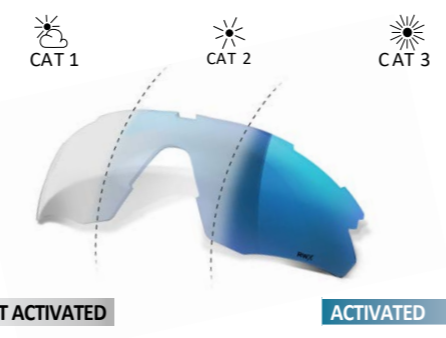

BIANCO • RW ROSSO  
WHITE • RW RED

ARANCIO • RW NERO  
ORANGE • RW BLACK

- RW
- RWX

RW by nylt

**RW by nylt**

LENTE FOTOCROMATICA SPECCHIATA  
MIRROR PHOTOCROMIC LENS

NERO • RW NERO  
BLACK • RW BLACK

NERO • RW BLU  
BLACK • RW BLUE