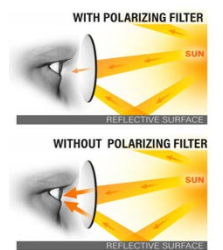

### CHROMOLEX LENTE FOTOCROMATICA CRX - CRX PHOTOCHROMIC LENS

**IT** Le lenti fotocromatiche contengono sostanze sensibili ai raggi UV che modificano la propria struttura chimica in base all'intensità della luce. La lente ha un colore di base chiaro che diventa più scuro quando la luce solare è più intensa, per ritornare rapidamente al colore iniziale quando la luce diminuisce. Questa tecnologia permette di indossare sempre gli occhiali passando da zone d'ombra a zone particolarmente luminose e viceversa. I colori disponibili sono CRX fumo o bronzo (passaggio di categoria da 1 a 3), CRX trasparente (passaggio di categoria da 0 a 2).

NOT ACTIVATED ACTIVATED

**EN** Photochromic lenses contain photosensitive substances which modify their chemical structure according to light intensity. The basic colour is clear and becomes darker when the sunlight is deeper, and quickly lightens when the light drops. You can pass from the shadow to a bright area and back always wearing the sunglasses. Available colours are: CRX smoke or brown (passing from category 1 to 3), CRX clear (passing from category 0 to 2).

### POLARFLEX LENTE POLARIZZATA - POLARIZED LENS

**IT** L'occhio umano non riesce a scindere i raggi luminosi orizzontali e verticali di cui è composta la luce. Le lenti polarizzate contengono uno speciale "filtro polarizzante" che assorbe la luce orizzontale, responsabile dell'abbagliamento e degli effetti di distorsione delle immagini e lascia passare solo la luce verticale. L'utilizzo di lenti polarizzate garantisce una visione ottimale, una corretta percezione dei colori e del contrasto e un comfort maggiore grazie all'assorbimento dei riflessi che normalmente affaticano l'occhio.