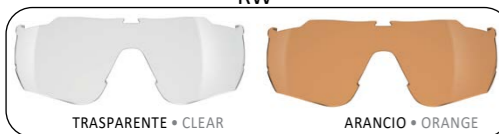

LENTI IN DOTAZIONE • SPARE LENSES

RW

TRASPARENTE • CLEAR ARANCIO • ORANGE