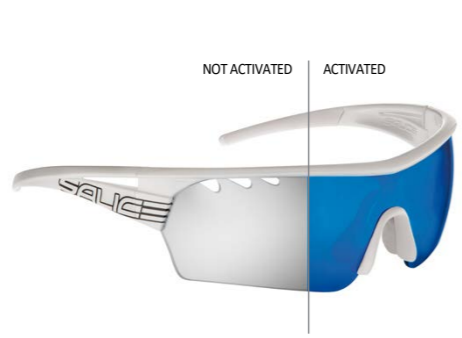

BIANCO • RW ROSSO  
WHITE • RW RED

ARANCIO • RW NERO  
ORANGE • RW BLACK

- RW
- RWX

RW by nylt

**RW by nylt**

LENTE FOTOCROMATICA SPECCHIATA  
MIRROR PHOTOCROMIC LENS

NERO • RW NERO  
BLACK • RW BLACK

NERO • RW BLU  
BLACK • RW BLUE