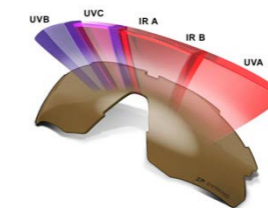

IR INFRARED
PROTEZIONE TOTALE DAI RAGGI ULTRAVIOLETTI
TOTAL PROTECTION FROM ULTRAVIOLET RAYS