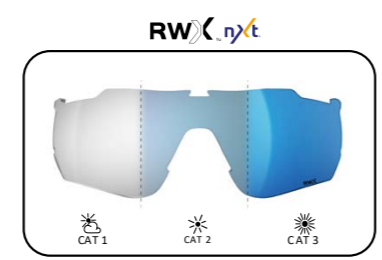

ORO • RW ORO  
GOLD • RW GOLD

NERO • RW ARGENTO  
BLACK • RW SILVER

RW  
RWX

NERO • RW BLU  
BLACK • RW BLUE

LIME • RW ARGENTO  
LIME • RW SILVER

IN DOTAZIONE 028  
INCLUDED WITH

SECONDA LENTE  
SECOND LENS