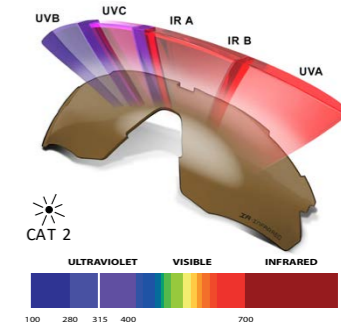

IR INFRARED LENTE IR INFRARED - IR INFRARED LENS

IT Per la massima protezione dell'occhio dalle radiazioni ottiche, è disponibile la lente tecnica IR infrared. La lente IR blocca totalmente l'assorbimento dei raggi ultravioletti (UV-A, UV-B, UV-C), responsabili di patologie quali cataratta, degenerazione retinica e fotocheratocongiuntivite. Blocca inoltre l'assorbimento della luce blu (380-550 nm), responsabile di fotoretinite. Blocca l'assorbimento dei raggi infrarossi (IR-A), che provocano danni termici e inducono la cataratta, oltre a essere responsabili di danno corneale e retinico, protegge inoltre dalla cheratocongiuntivite secca. La lente IR garantisce una visione nitida e la massima profondità; cat. 2 di protezione.