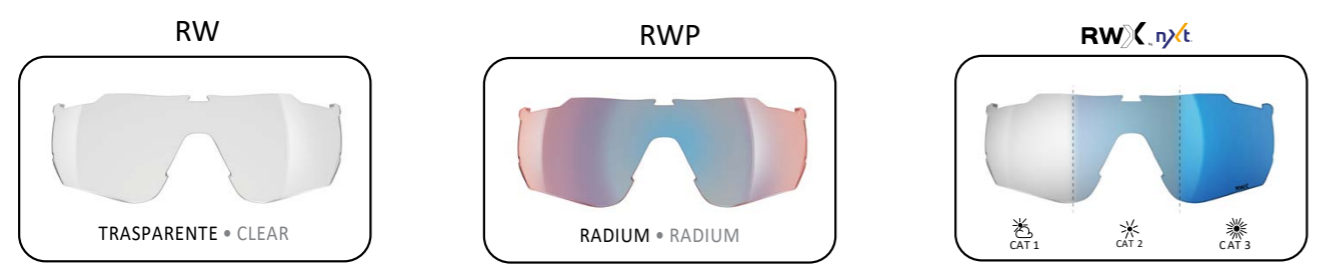

APPOGGIO NASO IN GOMMA INTERCambiabile  
INTERCHANGEABLE RUBBER NOSE PAD

SISTEMA CAMBIO LENTE  
INTERCHANGEABLE LENS SYSTEM

IN DOTAZIONE 021  
INCLUDED WITH

SECONDA LENTE - SPARE LENS

POLARFLEX RWP

RW *nyxt* CAT.1-3