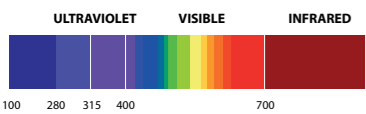

IR • INFRARED

PROTEZIONE TOTALE
DAI RAGGI ULTRAVIOLETTI
TOTAL PROTECTION FROM
ULTRAVIOLET RAYS

BIANCO • RW BLU
WHITE • RW BLUE