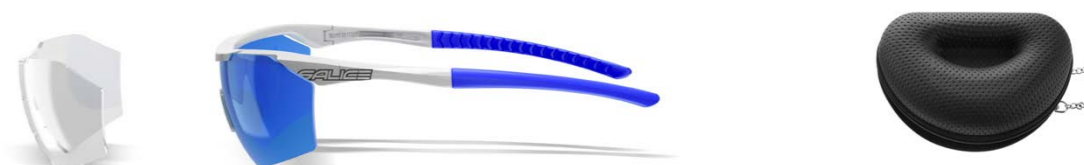

IN DOTAZIONE INCLUDED WITH 004

LENTE DI RICAMBIO • TRASPARENTE
SPARE LENS • CLEAR