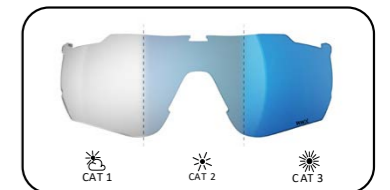

BIANCO • RW NERO  
WHITE • RW BLACK

LENTI IN DOTAZIONE - SPARE LENSES

RW

ARANCIO • ORANGE

RWP

RADIUM • RADIUM

RW next

CAT 1 CAT 2 CAT 3